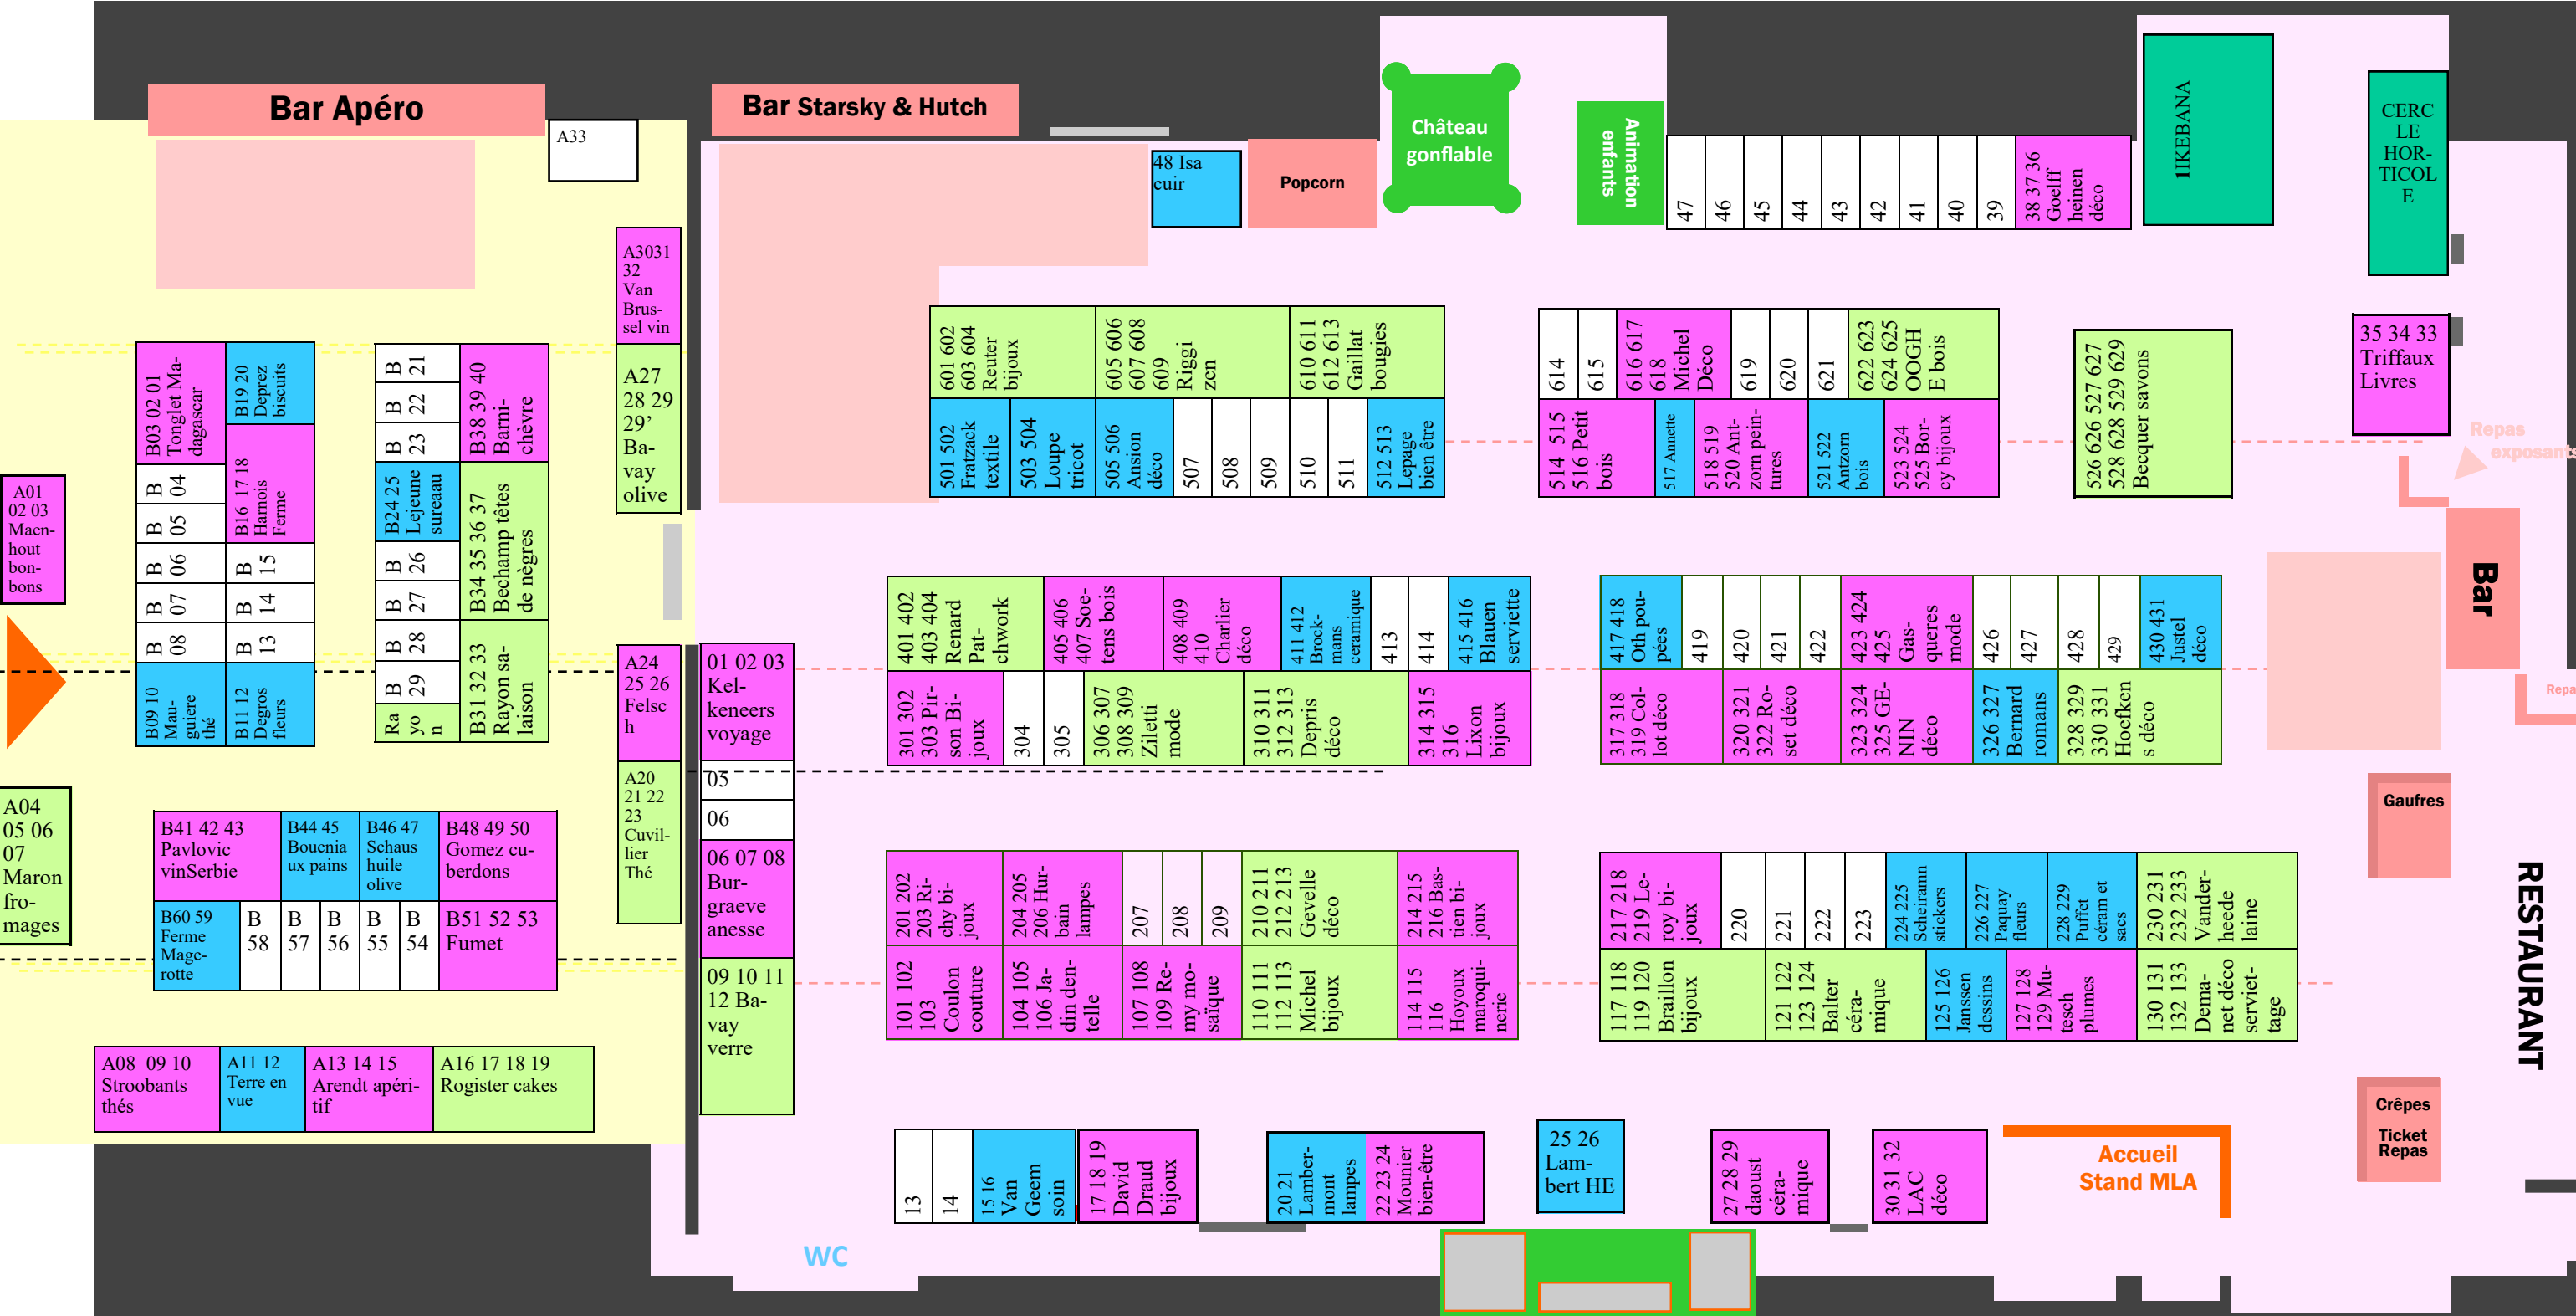

# HALL POLYVALENT D'ARLON - échelle 1/200

Bar Apéro

Bar Starsky & Hutch

Château gonflable

Animation enfants

48 Isacuir

Popcorn

TIKEBANA

CERCLE HORTICOLE

A01 02 03 Maenhout bonbons

A04 05 06 07 Maron fromages

B03 02 01 Tonglet Madagascar	B19 20 Deprez biscuits	B B 04	B16 17 18 Hamois Ferme	B B 21	B B 22 21	B B 23 22	B B 24 25 Lejeune sureteau	B B 26	B B 27	B B 28 27	B B 29 28	B B 30 29	B B 31 32 33 Rayon sation	B B 34 35 36 37 Bechamp têtes de nègres	B B 38 39 40 Barnichèvre
------------------------------	------------------------	--------	------------------------	--------	-----------	-----------	----------------------------	--------	--------	-----------	-----------	-----------	---------------------------	---	--------------------------

25 26 Lambert HE

27 28 29 daoust céra- mique
-----------------------------

30 31 32 LAC déco
-------------------

Accueil Stand MLA

Gaufres

Crêpes Ticket Repas

RESTAURANT

Bar

Repas exposants

Repa

Entrée

Produits de bouche  
Profondeur des stands environ 2m50

Artisanat  
Profondeur des stands environ 3m

TARIF EXPOSANTS :

Petit stand	2 mod. ± 2m50	40€
Moyen stand	3 mod. ± 3m70	55 €
Grand stand	4 mod. ± 5m	70 €
* Supplément par modules en coin : 5 €		