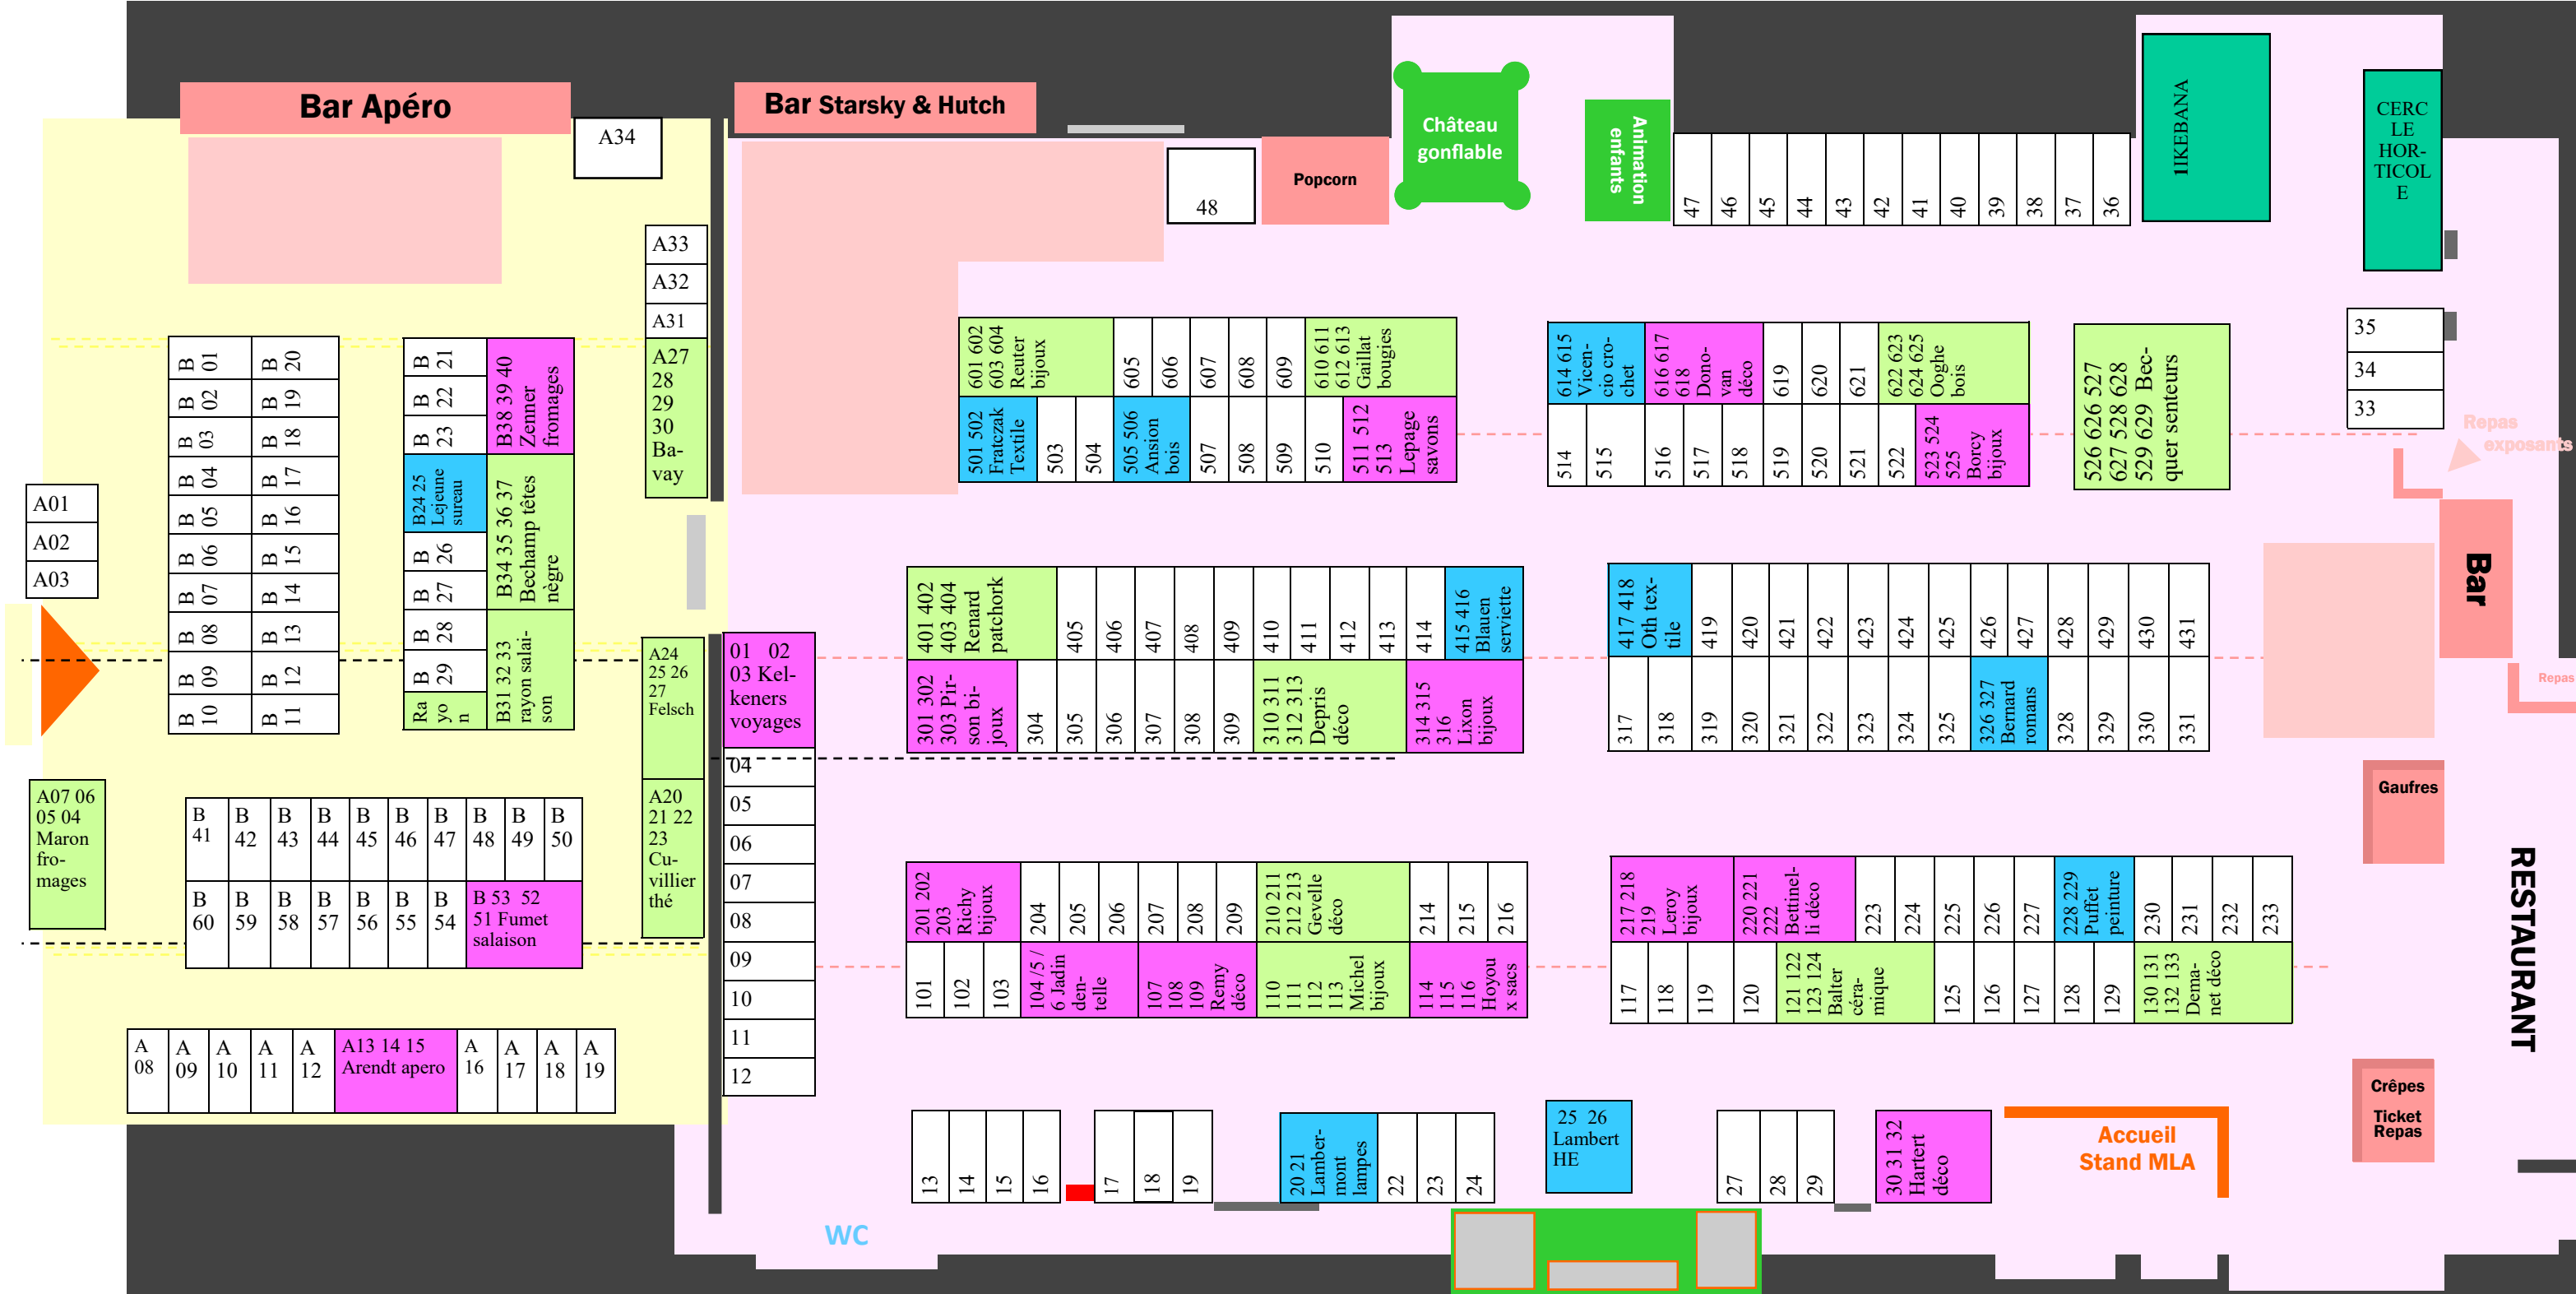

HALL POLYVALENT D'ARLON - échelle 1/200

Produits de bouche
Profondeur des stands environ 2m50

Artisanat
Profondeur des stands environ 3m

TARIF EXPOSANTS :

Petit stand	2 mod. ± 2m50	40€
Moyen stand	3 mod. ± 3m70	55 €
Grand stand	4 mod. ± 5m	70 €
* Supplément par modules en coin : 5 €		